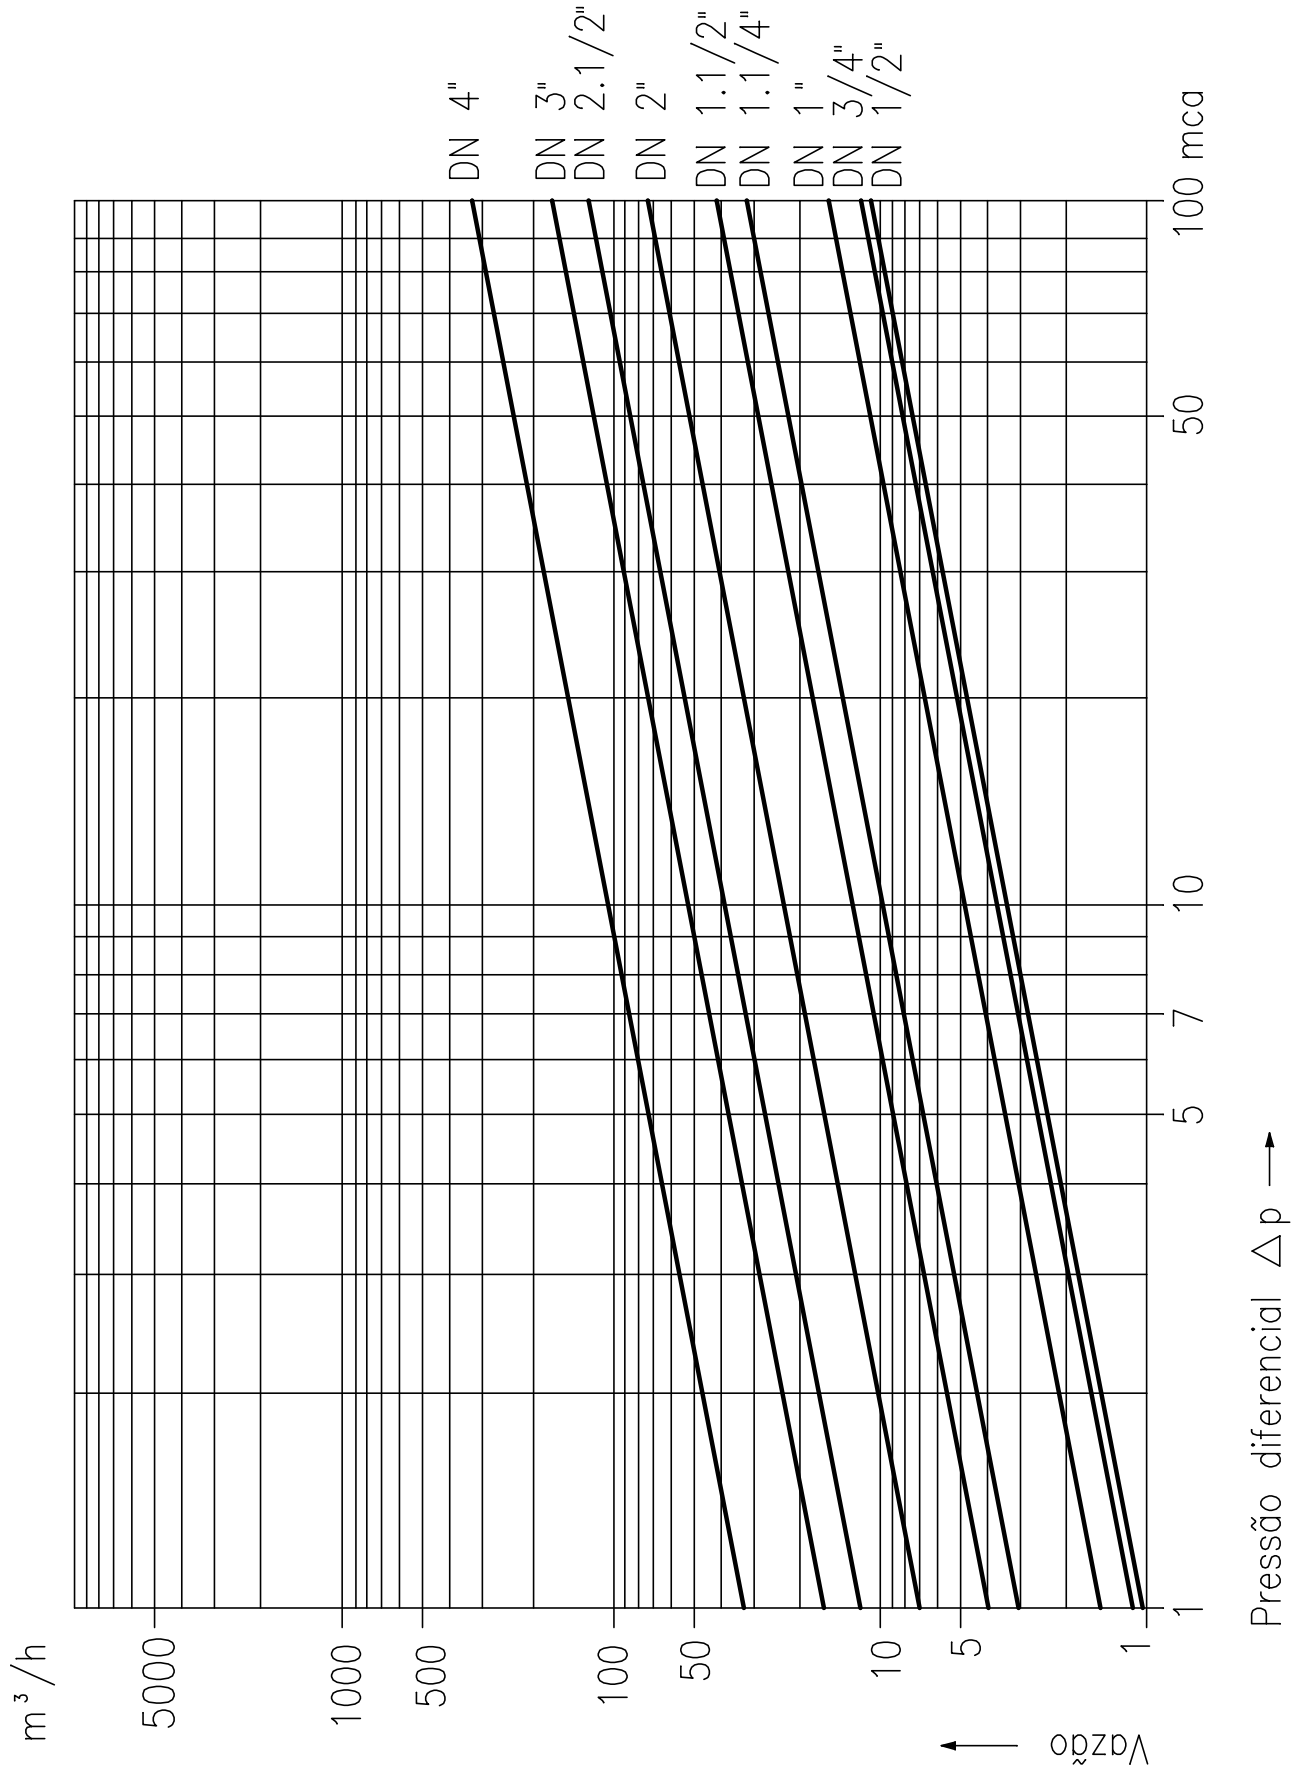

Kvs DIAGRAMA

VÁLVULAS REDUTORAS DE PRESSÃO Mod. VRP-100/140

VARB